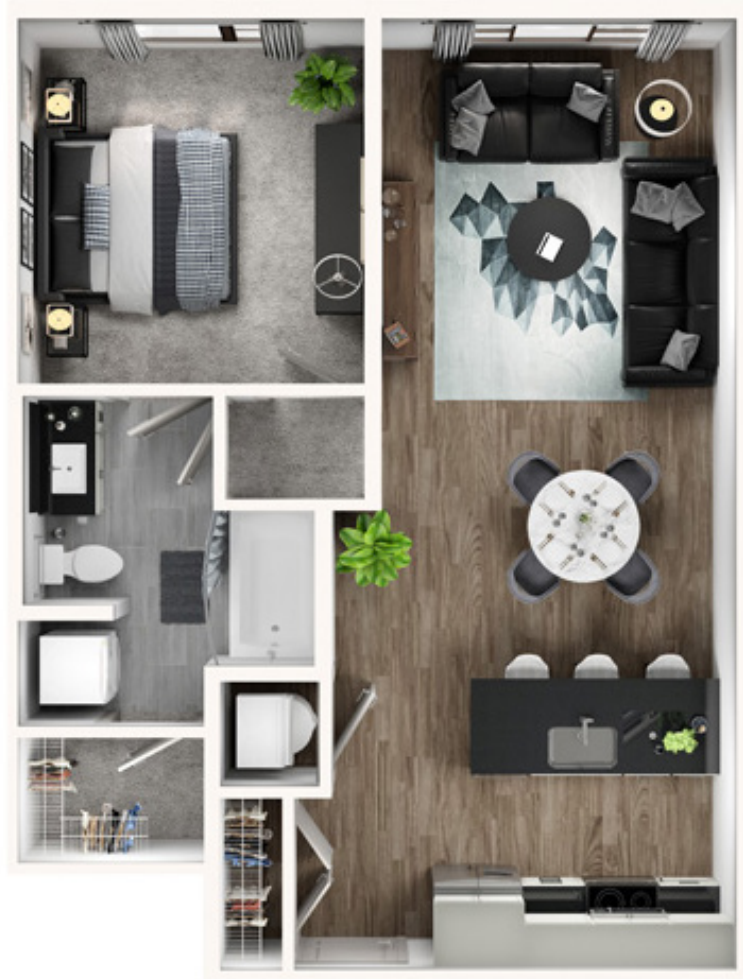

# A3

1 BED / 1 BATH

# 751-774

SQ. FT.